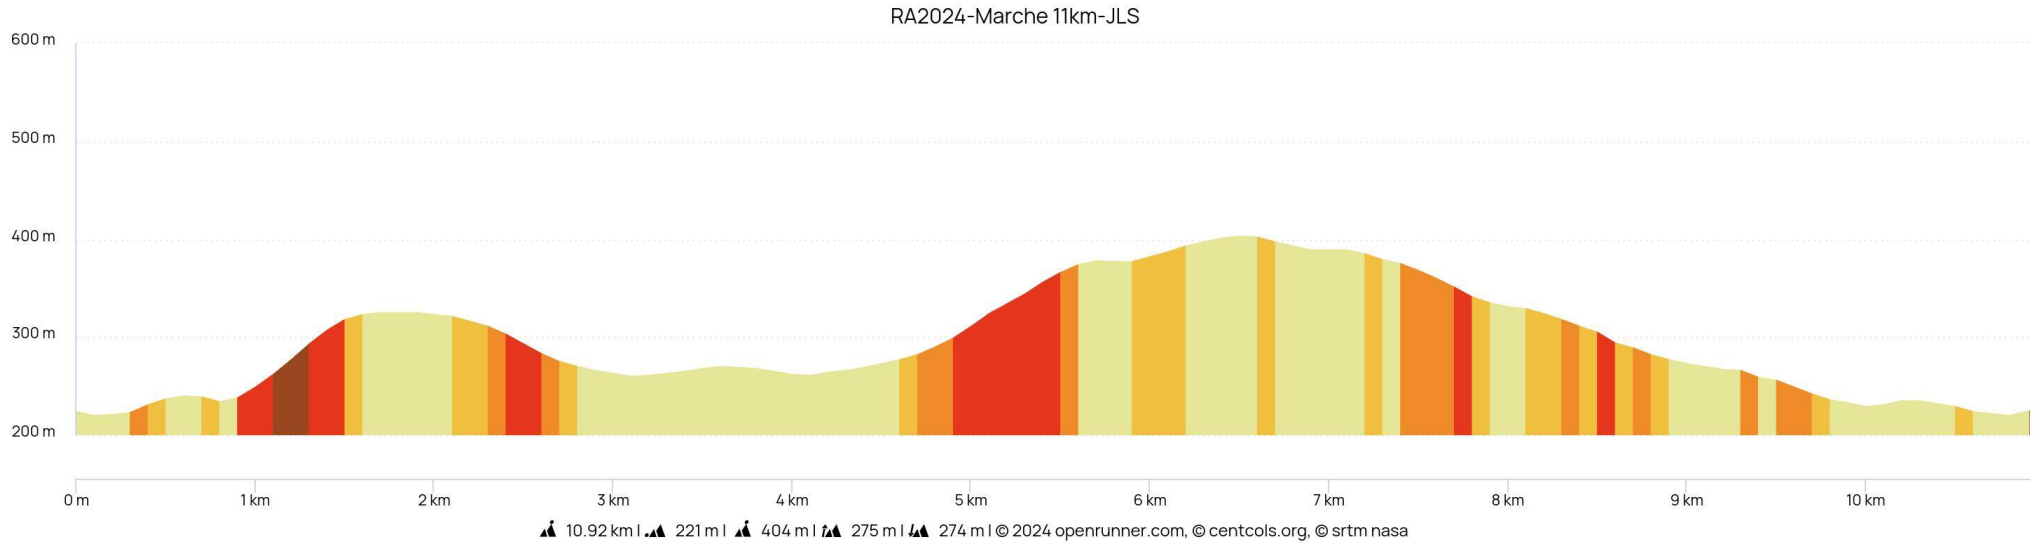

# Rand'Automne – Dimanche 13 octobre 2024

## Profils parcours marche

RA2024-Marche 16km-JLS

RA2024-Marche 21km-JLS