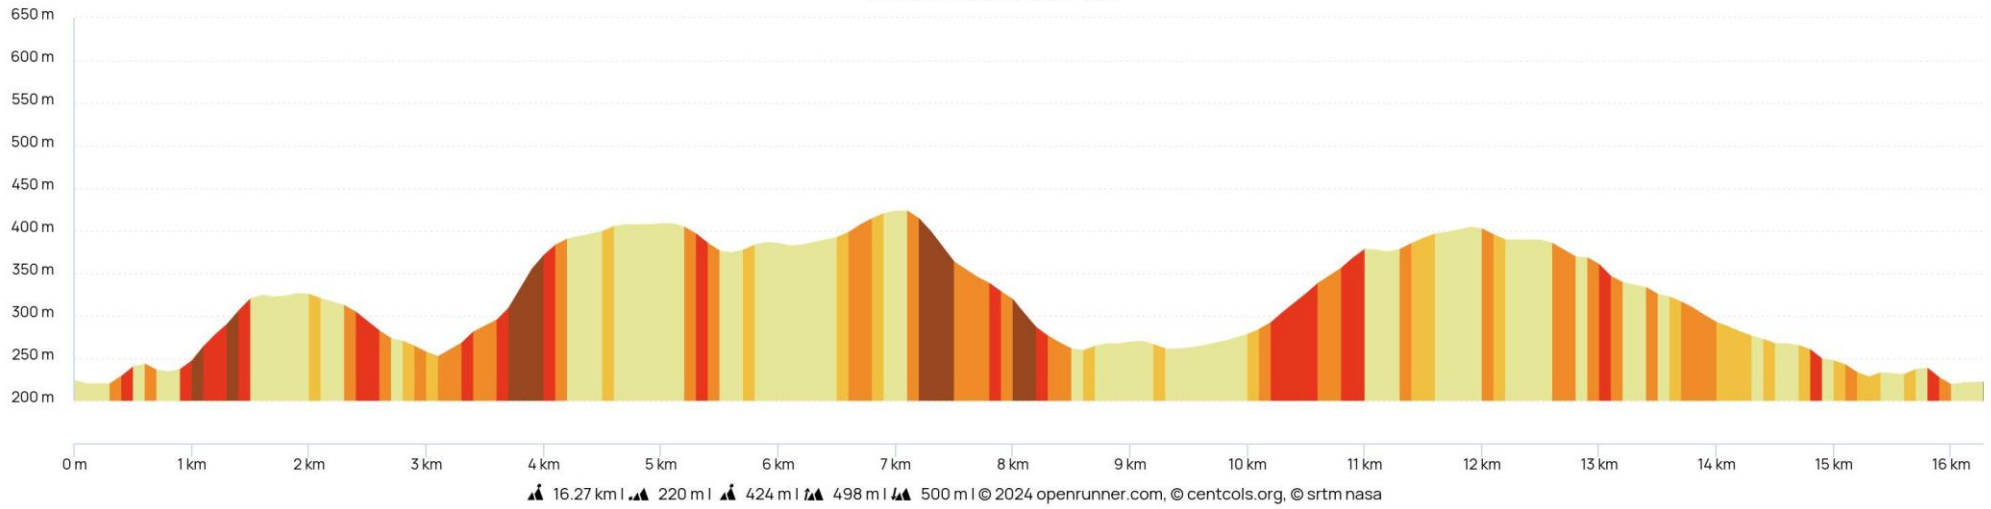

# Rand'Automne – Dimanche 13 octobre 2024

## Profils parcours marche

RA2024-Marche 16km-JLS

RA2024-Marche 21km-JLS